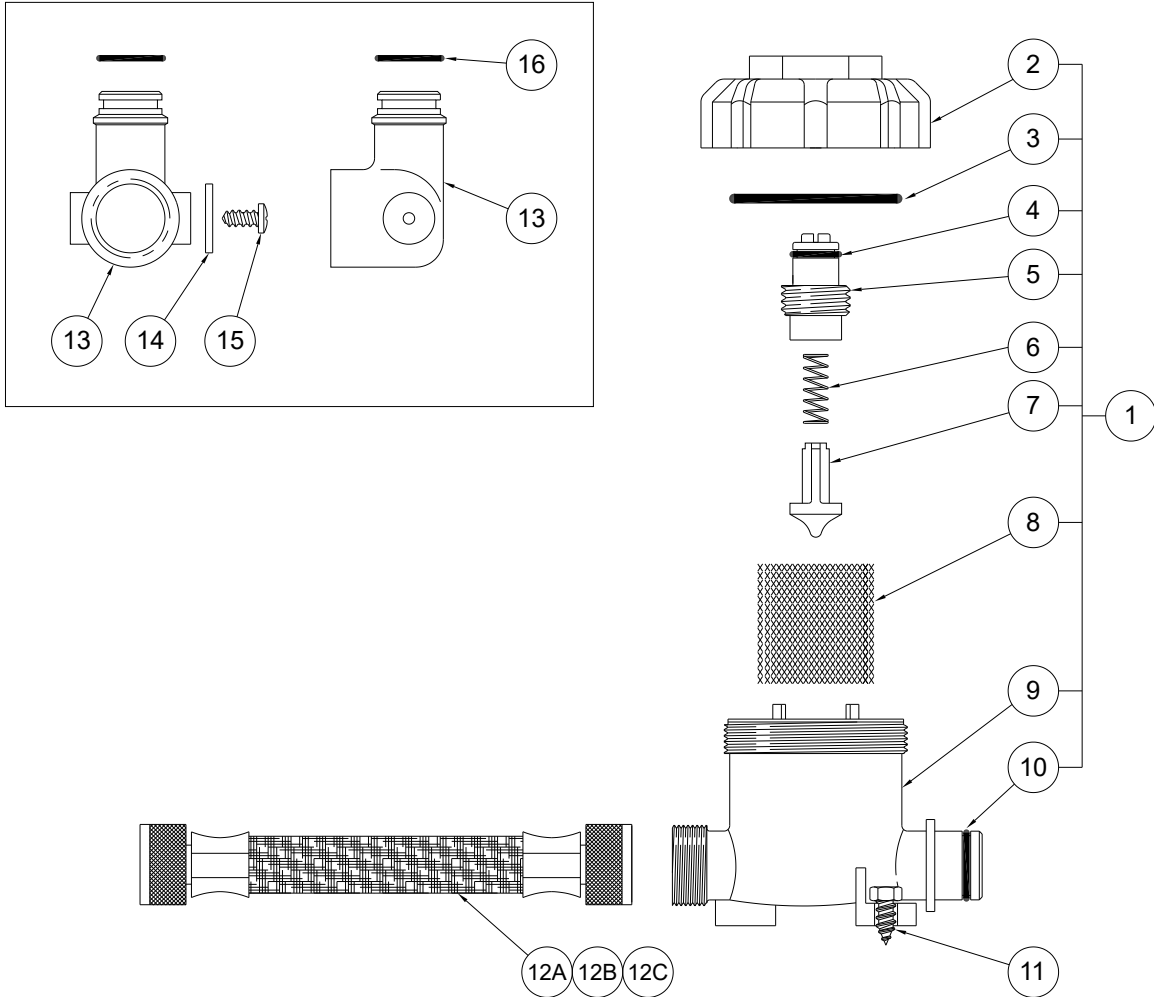

# PLASTIC AIR-CONTROL CHECKSTOP ASSEMBLY

9956-040-003

**ELBOW ASSEMBLY USED ONLY ON  
WASH-WARE & MERIDIAN MIXING VALVES.**

1	2570-000-001	CHECKSTOP STRAINER ASSEMBLY
2	2570-012-000	STOP BONNET
3	0401-129-000	O-RING
4	0401-012-000	O-RING
5	2570-015-199	STOP STEM
6	2415-002-000	SPRING
7	2570-014-000	CHECK STEM
8	2570-018-000	STRAINER
9	2570-011-001	STOP BODY ASSEMBLY
10	0401-016-000	O-RING
11	0124-005-000	#10 x 1/2" HX HEAD SELF
12A	2195-010-000	1/2" NPS x 6-1/4" STN. STL. INLET HOSE
12B	2195-015-000	1/2" NPS x 15-3/4" STN. STL. INLET HOSE
12C	2195-024-000	1/2" NPS x 24" STN. STL. INLET HOSE
13	2570-001-199	M x F PLASTIC ELBOW
14	0331-034-000	SPACER WASHER
15	0124-030-000	#8 x 3/8" PAN HEAD SCREW
16	0401-015-000	O-RING
<b>ITEM</b>	<b>PART NUMBER</b>	<b>DESCRIPTION</b>