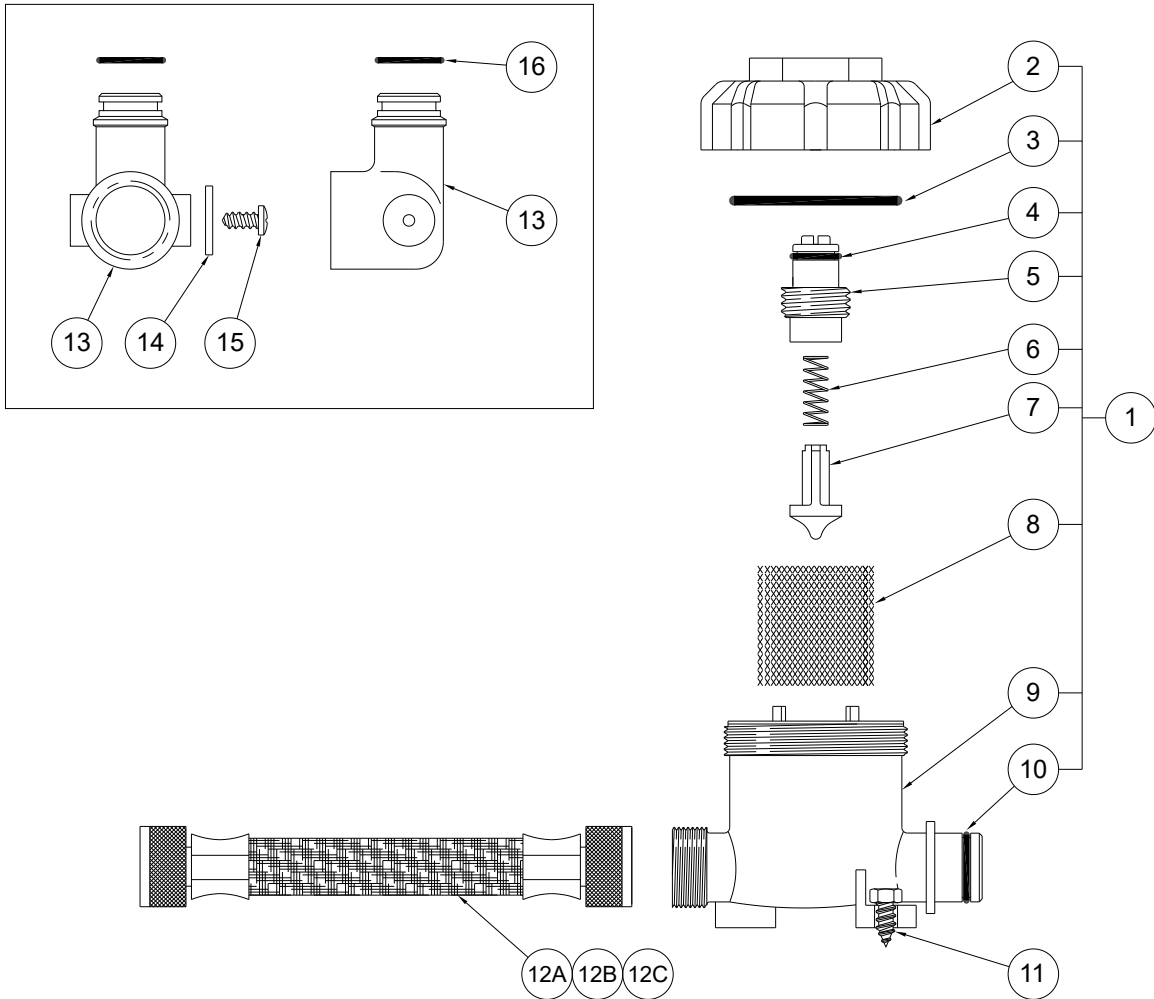

# PLASTIC AIR-CONTROL CHECKSTOP ASSEMBLY

9956-040-003

**ELBOW ASSEMBLY USED ONLY ON  
WASH-WARE & MERIDIAN MIXING VALVES.**

1	2570-000-001	CHECKSTOP STRAINER ASSEMBLY
2	2570-012-000	STOP BONNET
3	0401-129-000	O-RING
4	0401-012-000	O-RING
5	2570-015-199	STOP STEM
6	2415-002-000	SPRING
7	2570-014-000	CHECK STEM
8	2570-018-000	STRAINER
9	2570-011-001	STOP BODY ASSEMBLY
10	0401-016-000	O-RING
11	0124-005-000	#10 x 1/2" HX HEAD SELF
12A	2195-010-000	1/2" NPS x 6-1/4" STN. STL. INLET HOSE
12B	2195-015-000	1/2" NPS x 15-3/4" STN. STL. INLET HOSE
12C	2195-024-000	1/2" NPS x 24" STN. STL. INLET HOSE
13	2570-001-199	M x F PLASTIC ELBOW
14	0331-034-000	SPACER WASHER
15	0124-030-000	#8 x 3/8" PAN HEAD SCREW
16	0401-015-000	O-RING
<b>ITEM</b>	<b>PART NUMBER</b>	<b>DESCRIPTION</b>