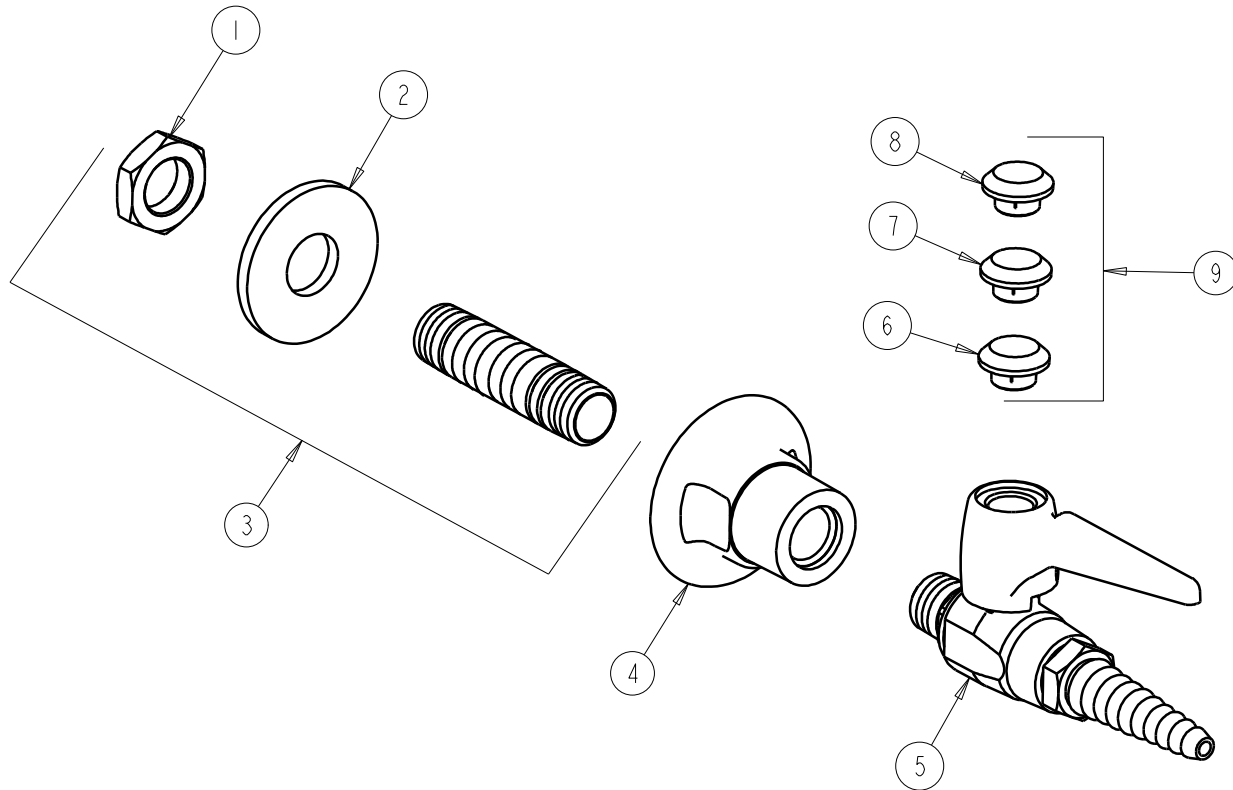

**CHICAGO FAUCETS**  
a Geberit company

2100 South Clearwater Drive  
Des Plaines, IL 60018  
Phone: 847-803-5000  
Fax: 847-803-5454  
www.chicagofaucets.com

**REPAIR PARTS**

FITTING NO.

**986-WSV909AGVCP**

SUBMITTED MODEL NO.

ITEM NO.

**FOR TECHNICAL ASSISTANCE**  
1-800-TEC-TRUE (1-800-832-8783)

BY: SID DATE: 12-02-08

CHK: *[Signature]* REV:

ITEM	PART NO.	DESCRIPTION	ITEM	PART NO.	DESCRIPTION
1	705-008JKRBF	NUT	6	216-278JKNF	BUTTON 'AIR'
2	705-010JKNF	STEEL WASHER	7	216-328JKNF	BUTTON 'GAS'
3	979-001KJKRBF	SHANK ASSEMBLY 2-5/8 X 3/8 NPT	8	216-378JKNF	BUTTON 'VAC'
4	986-FCP	WALL FLANGE	9	216-PPJKNF	PRE-PACK ('AIR', 'GAS', 'VAC')
5	909-LESS216-28CP	BALL VALVE			