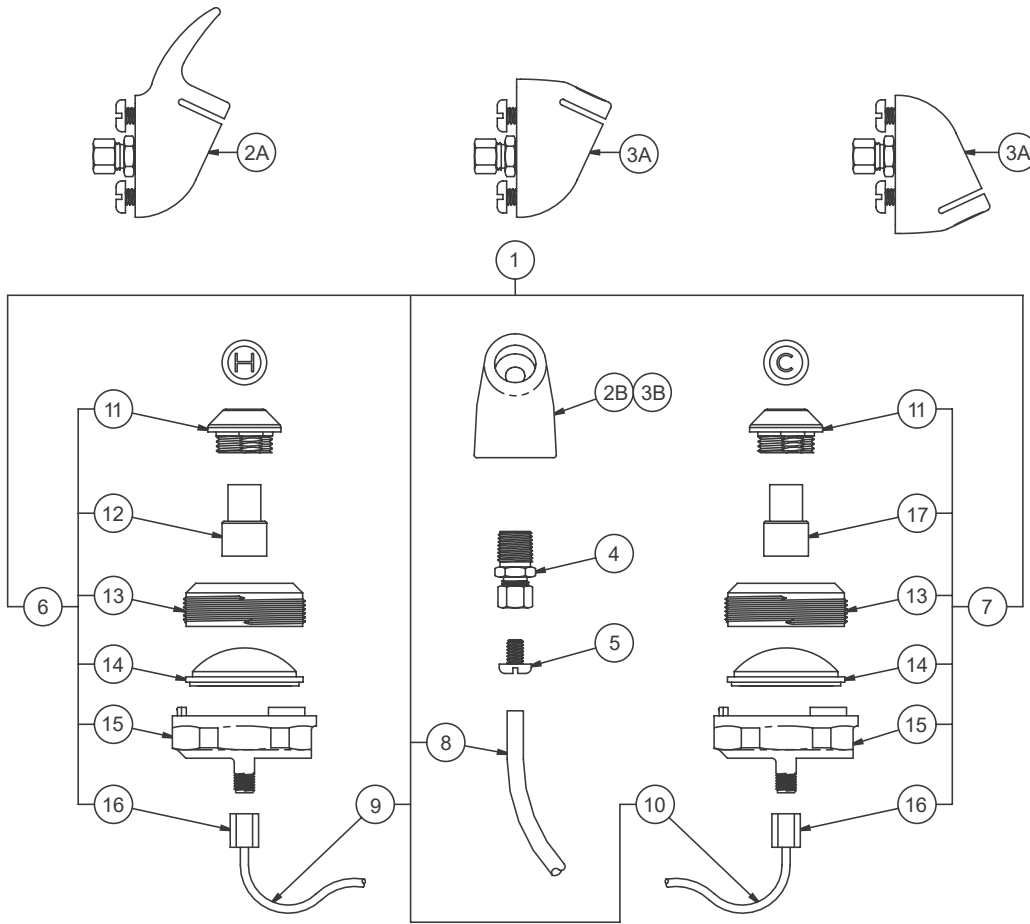

# H & C PENAL AIR-CONTROL FIXTURE TRIM

9957-050-001

1	4016-100-001	H&C PENAL PUSHBUTTON ASSEMBLY
2A	4025-010-001	CODE BUBBLER w/ HARDWARE
2B	4025-000-199	CODE BUBBLER LESS HARDWARE
3A	4025-011-001	FILLER/BUBBLER w/ HARDWARE
3B	4025-001-199	FILLER/BUBBLER LESS HARDWARE
4	1895-002-000	1/4" TUBE x 1/4" NPT COMPRESSION FITTING
5	0126-504-000	#1/4-20 x 3/8" PAN HEAD SLOTTED SCREW
6	2566-051-001	PUSHBUTTON ASSEMBLY -HOT
7	2566-052-001	PUSHBUTTON ASSEMBLY -COLD
8	2160-010-199	1/4" O.D. x 10 FEET PE TUBING -CLEAR
9	2153-010-199	1/8" OD x 10 FEET PE TUBING -RED
10	2155-010-199	1/8" OD x 10 FEET PE TUBING -BLUE
11	2566-020-199	ESCUTCHEON
12	2566-026-000	PUSHBUTTON -HOT
13	2566-022-000	ESCUTCHEON RETAINER
14	2566-001-000	DIAPHRAGM
15	2566-056-199	DIAPHRAGM RETAINER
16	1895-450-000	1/8" COMPRESSION NUT
17	2566-027-000	PUSHBUTTON -COLD
<b>ITEM</b>	<b>PART NUMBER</b>	<b>DESCRIPTION</b>